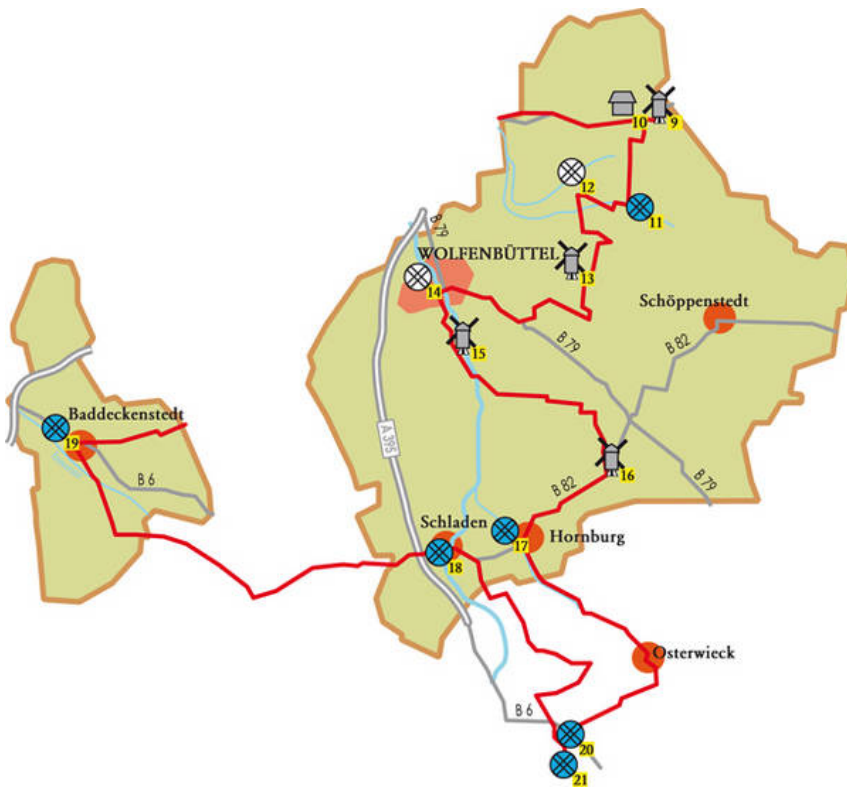

## Mühlen in der Umgebung

## Zu den Mühlen

Nr. Name der Mühle

- 9 [Windmühle Abbenrode](#)
- 10 [Motormühle Abbenrode](#)
- 11 [Wassermühle Erkerode](#)
- 12 [Wassermühle Veltheim](#)
- 13 [Dettumer Bockwindmühle](#)
- 14 [Schünemannsche Mühle](#)
- 15 [Windmühle Wolfenbüttel-Halchter](#)

- 16 [Windmühle Hedeper](#)
- 17 [Wassermühle Hornburg](#)
- 18 [Alte Mühle Schladen](#)
- 19 [Wassermühle Baddeckenstedt](#)

## Mühlen in Abbenrode (Sachsen-Anhalt)

**Nr. Name der Mühle**

- 20 [Wassermühle Otto](#)
- 21 [Wassermühle Zimmermann](#)

<https://www.wassermuehle-erkerode.eu/index.php?page=224&pdfview=1>