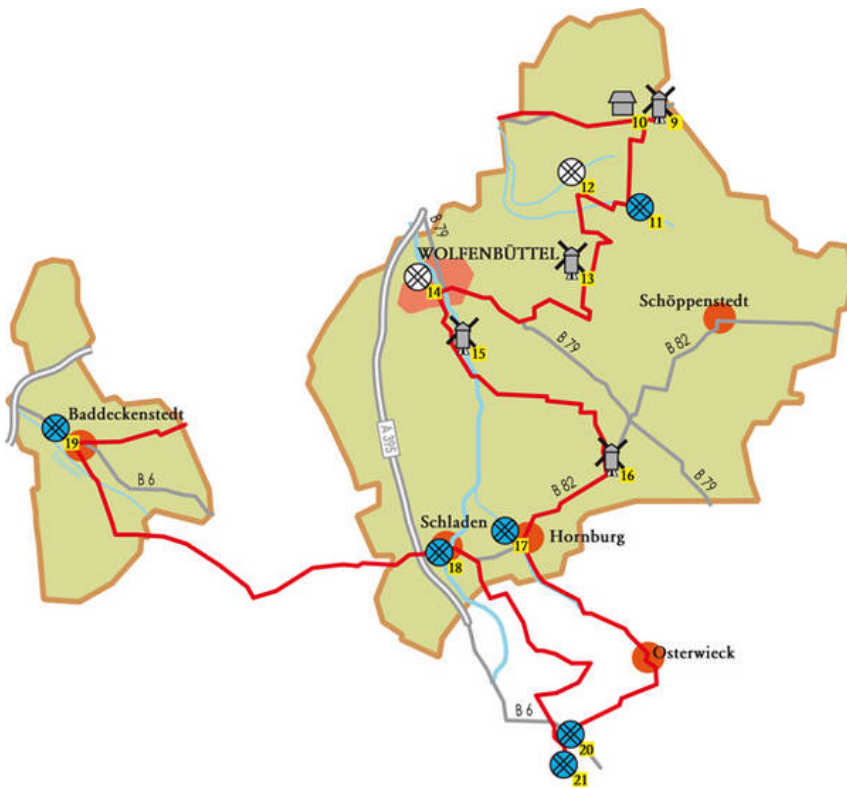

## Mühlen in der Umgebung

## Zu den Mühlen

Nr. Name der Mühle

- 9 [Windmühle Abbenrode](#)
- 10 [Motormühle Abbenrode](#)
- 11 [Wassermühle Erkerode](#)
- 12 [Wassermühle Veltheim](#)
- 13 [Dettumer Bockwindmühle](#)
- 14 [Schünemannsche Mühle](#)
- 15 [Windmühle Wolfenbüttel-Halchter](#)

- 16 [Windmühle Hedeper](#)
- 17 [Wassermühle Hornburg](#)
- 18 [Alte Mühle Schladen](#)
- 19 [Wassermühle Baddeckenstedt](#)

## Mühlen in Abbenrode (Sachsen-Anhalt)

**Nr. Name der Mühle**

- 20 [Wassermühle Otto](#)
- 21 [Wassermühle Zimmermann](#)

<http://www.wassermuehle-erkerode.eu/index.php?page=224&pdfview=1>