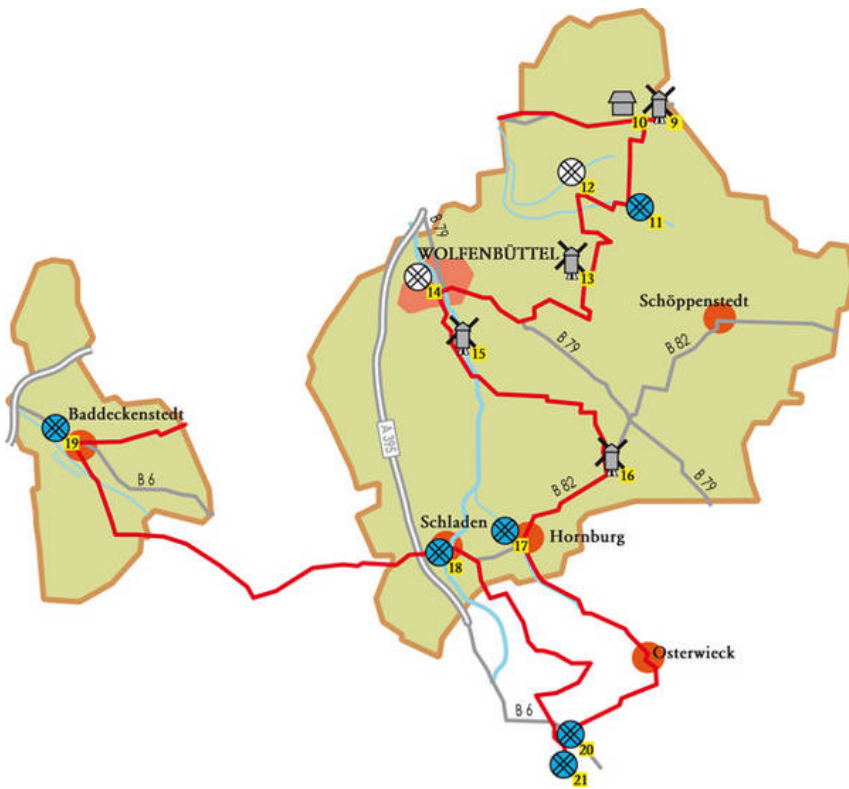

## Mühlen in der Umgebung

## Zu den Mühlen

Nr. Name der Mühle

- 9 [Windmühle Abbenrode](#)
- 10 [Motormühle Abbenrode](#)
- 11 [Wassermühle Erkerode](#)
- 12 [Wassermühle Veltheim](#)
- 13 [Dettumer Bockwindmühle](#)
- 14 [Schünemannsche Mühle](#)
- 15 [Windmühle Wolfenbüttel-Halchter](#)

- 16 [Windmühle Hedeper](#)
- 17 [Wassermühle Hornburg](#)
- 18 [Alte Mühle Schladen](#)
- 19 [Wassermühle Baddeckenstedt](#)

## Mühlen in Abbenrode (Sachsen-Anhalt)

**Nr. Name der Mühle**

- 20 [Wassermühle Otto](#)
- 21 [Wassermühle Zimmermann](#)

<http://www.wassermuehle-erkerode.eu/index.php?page=224&pdfview=1>